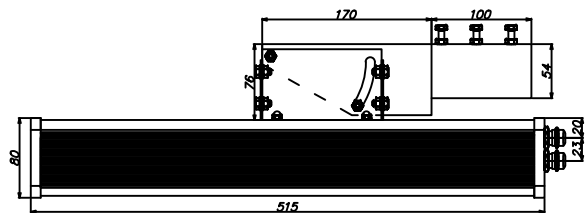

Светильник "Заря-С" Габаритный чертёж

Светильник "Заря-2С" Габаритный чертёж

Контроллер линии светильников "Заря-КЛС" Габаритный чертёж