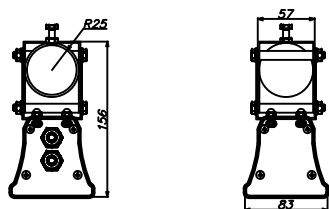

Светильник "Заря-С" Габаритный чертёж

Светильник "Заря-2С" Габаритный чертёж

Контроллер линии светильников "Заря-КЛС" Габаритный чертёж